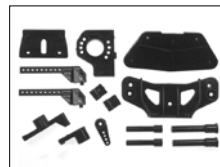

Body Mount
Item no. 066-61120 | 10,90€
Qty: _____