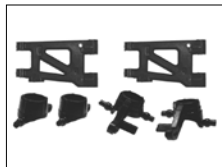

Gear Set#Diff
Item no. 066-23091 | 9,90€
Qty: _____

Chassis#
Item no. 066-61101 | 14,90€
Qty: _____

Universal Swing Shafts
Item no. 066-61102 | 6,90€
Qty: _____

Main Gear, Rod, Drive Washer
Item no. 066-61103 | 8,90€
Qty: _____

Bulk Heads, Battery Holder
Item no. 066-61104 | 8,90€
Qty: _____

Universal Swing Shafts
Item no. 066-61105 | 5,90€
Qty: _____

Front Suspension Arms
Item no. 066-61106 | 9,90€
Qty: _____

Rear Suspension Arms
Item no. 066-61107 | 9,90€
Qty: _____