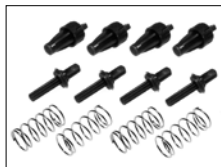

Bulk Heads, Battery Holder
Item no. 066-61104 | 8,90€
Qty: _____

Universal Swing Shafts
Item no. 066-61105 | 5,90€
Qty: _____

Front Suspension Arms
Item no. 066-61106 | 9,90€
Qty: _____

Rear Suspension Arms
Item no. 066-61107 | 9,90€
Qty: _____